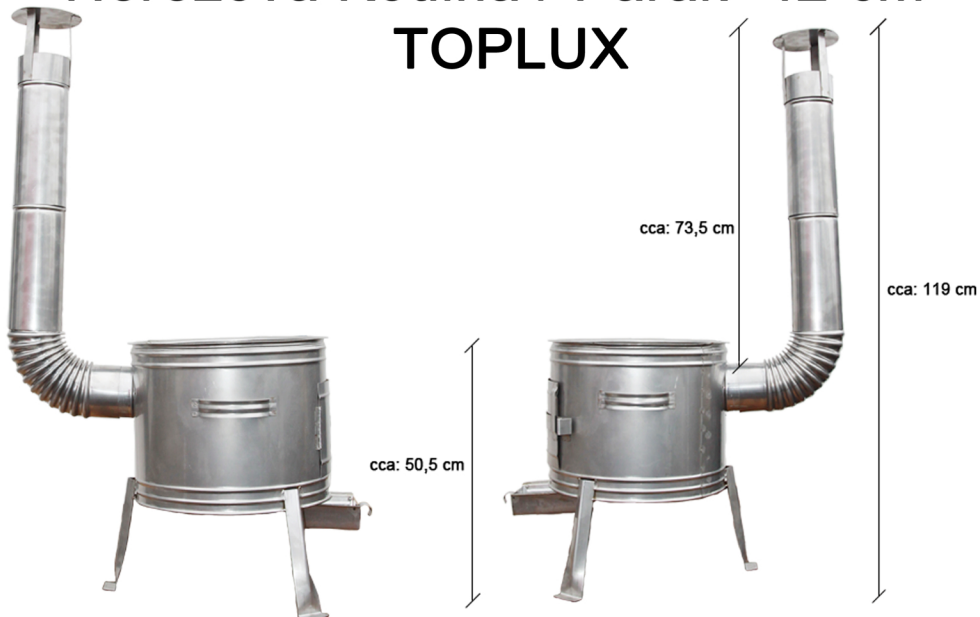

## Nerezová Kotlina / Parák 42 cm

### TOPLUX

Číslo produktu: 001-4201NK

Kotlina / Parák pod kotlíky s komínom

Veľkosť: priemer 42 cm.

Materiál: nerezová oceľ.

- hrúbka nerezovej kotliny je 1,00 mm !!!,

Kotlina obsahuje: kotlinu, kĺb, dymovod,  
striešku na dymovod, šuflík na popol.